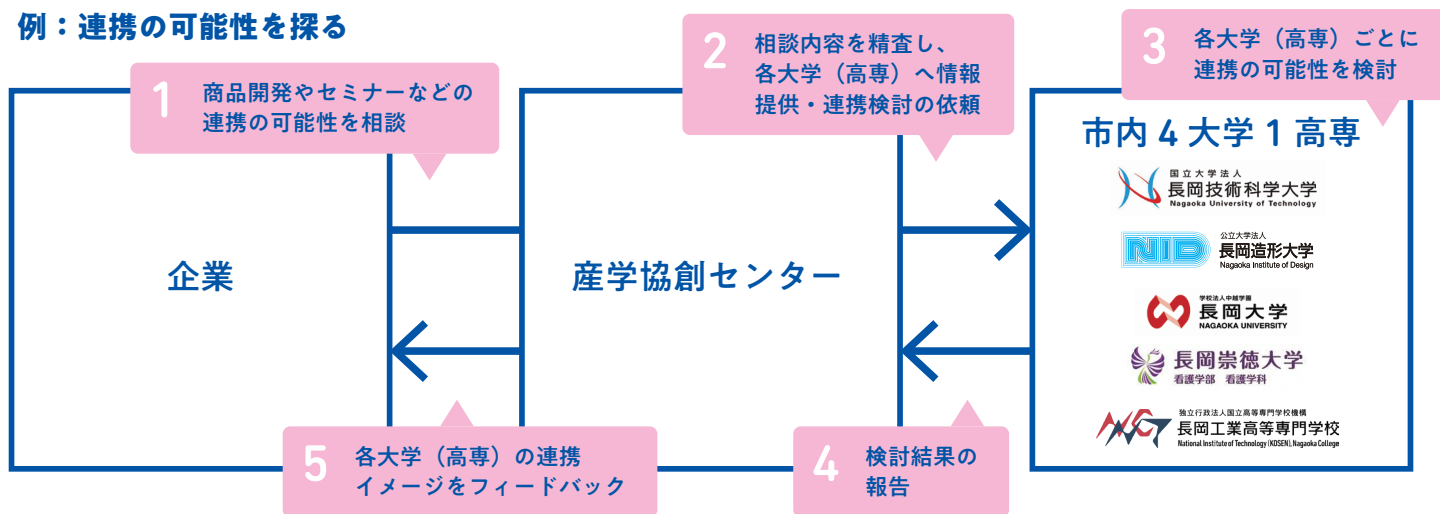

連携等に関してお気軽にご相談ください！

「大学との連携ってどんなことができるのかな」

「市内大学・高専と連携したいがやり方がわからない」

「まだ構想段階で資料もない中で実現する可能性があるのかを気軽に相談したい」

といった内容から、共同研究や事業化に向けた具体的な相談まで、広く受け付けます。企業様の御意向を伺いながら、市内4大学1高専との連携による、新しいもの／ことの創出について、それぞれが得意分野を持ち寄り、検討させていただきます。

企業様が、これまで以上に産学連携に取り組みやすくなるよう、“きっかけづくりの場”として、様々な相談をお待ちしています。

相談のイメージ

例：連携の可能性を探る