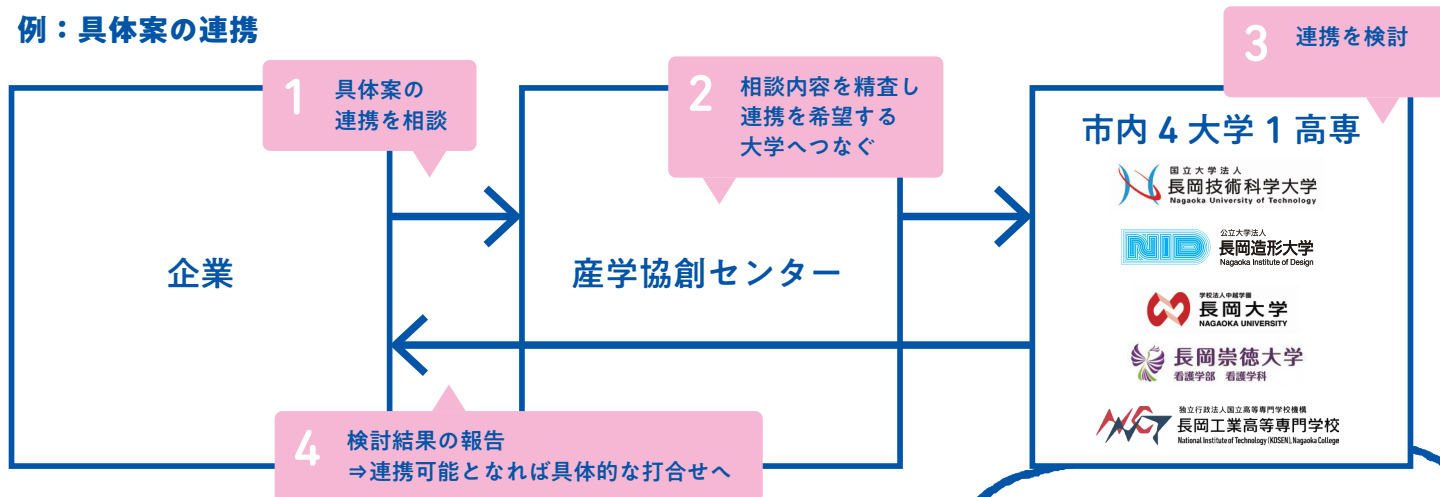

例：具体案の連携

ミライエ長岡5階に展示しています。お気軽にお越しください。

「地域連携の実績」等を発信します！

市内4大学1高専と企業等の連携に係る可能性の幅を広げるために、市内4大学1高専の「地域連携の実績」や「学生の取組」などを発信します。